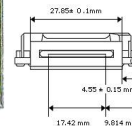

Upgradabile. Fiabile. Costuri reduse de intretinere.

echo printers

echojet PRO™ XSP32-8/12/16

ECHOJET PRO. Productivitate cu minima investitie.

the future.today.

720x1440 dpi

Xaar® XJ-128-360 40W

XJ-128

Capetele Xaar 128-360 cu dimensiunea picaturii de 40 de picolitri raman o alegere extrem de populara. Acum ieftine si la fel de usor de intretinut, functionand impecabil in cele mai vitrege conditii, permit obtinerea de viteze mari de lucru. Verificate si testate pe numeroase platforme in ultimii ani, cu un nou management reprezinta o solutie viabila pentru imprimarile de exterior ajungand acum la rezolutii interpolate de pana la 720x1.440 dpi. De aceea le propunem ca o solutie extrem de accesibila pentru imprimantele echo ale seriei Echojet PRO. Cu latimi de 3,20 m si cu echipare de 8, 12 sau chiar 16 capete pot imprima cu viteze de pana la 60 mp/ora.

Utilizand cernelurile tip solvent/eco-solvent de fabricatie europeana executa tiparituri de calitate fotografica de exterior (outdoor) extrem de rezistente la factorii de mediu si radiatiile ultraviolete (durata de viata 3 ani)

Sistemele automate de alimentare cu media, de rulare a materialelor printate, de pre si post incalzire cu temperaturi reglabile, si sistemul automat de curatare si pastrare a capetelor, transforma procesul de tiparire intr-o operatie extrem de simpla.

Totusi, nu pot fi ignorate ca atuari importante pretul mic de achizitie intretinerea necostisitoare.

tehnologie verificata